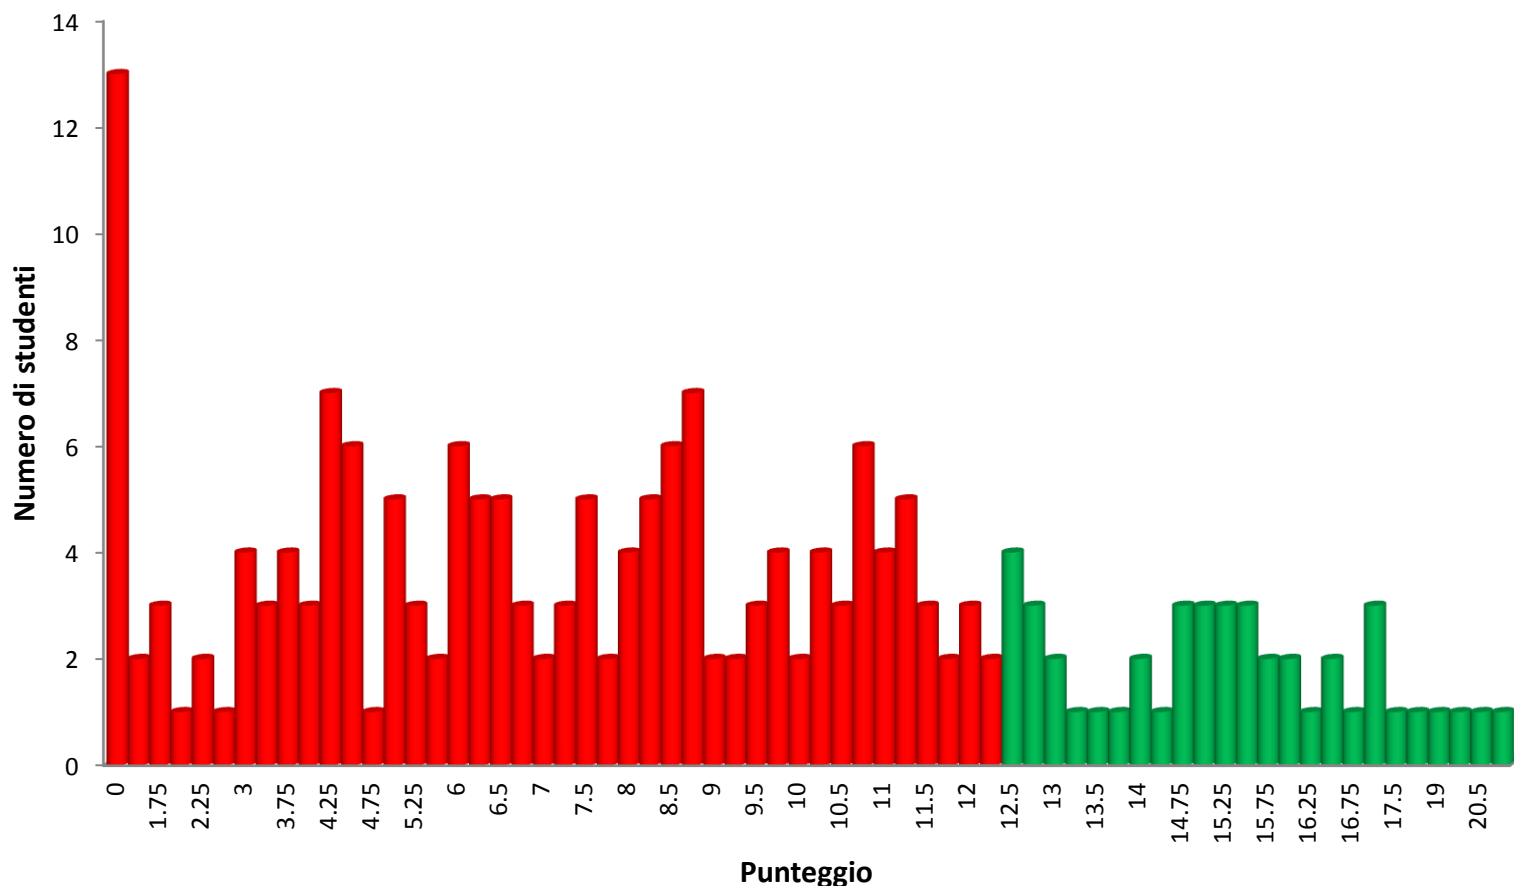

Prova di verifica delle conoscenze in ingresso CdS SFA-CQ

autovalutazione 2015/2016 - Prova del 9 Settembre 2015

Numero di studenti interessati: **202**

Media delle valutazioni ottenute: **8,56**

Esito del test:	Studenti	Media voto
punteggio <= 12,25 (sconsigliato)	158	6,66
12,25 < punteggio <= 25 (consigliato)	44	15,36