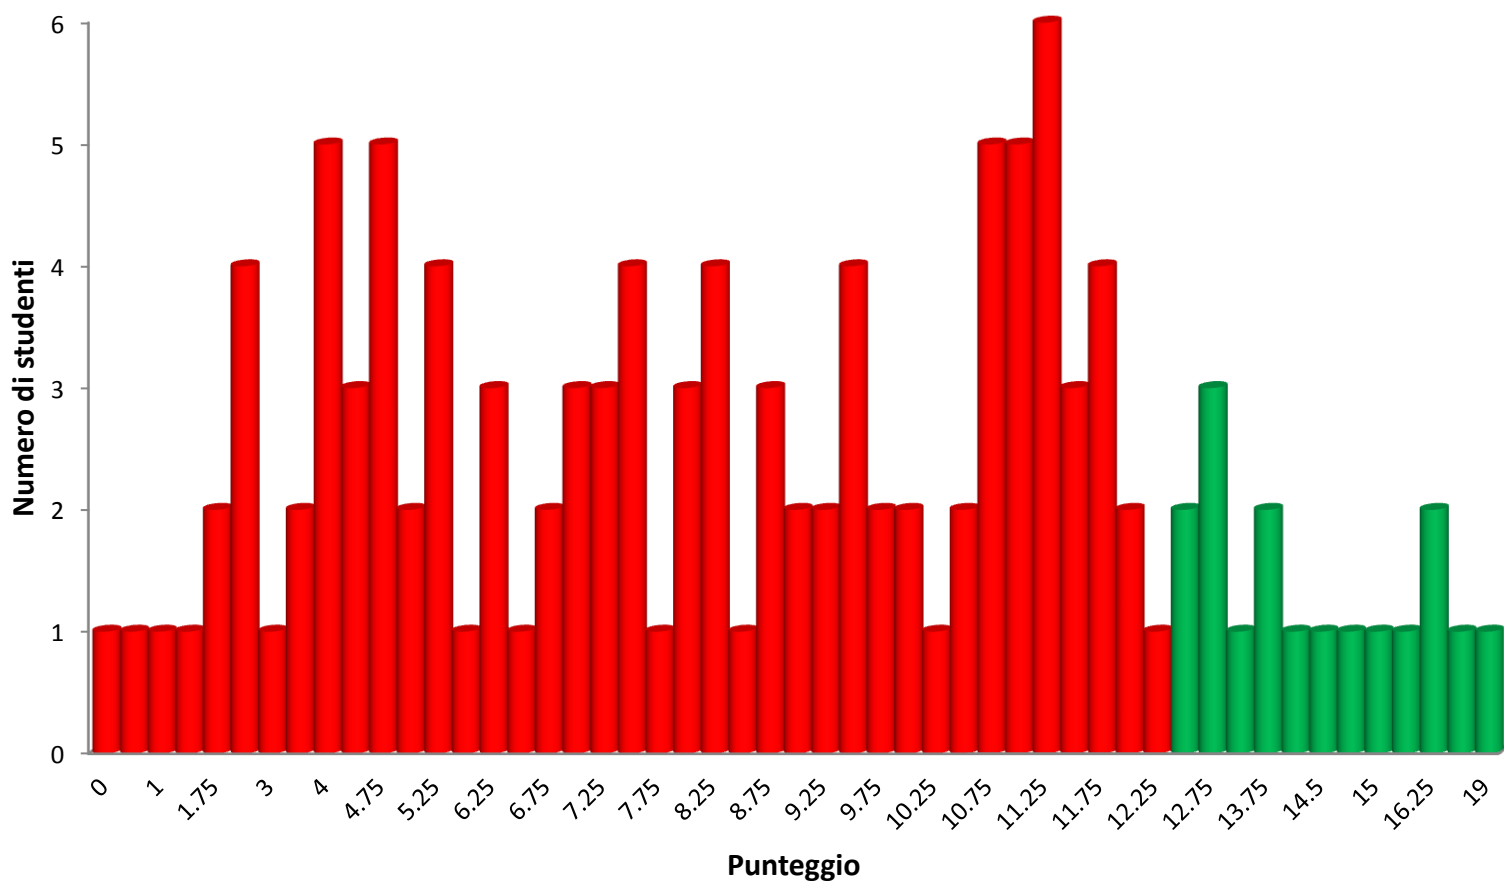

# Prova di verifica delle conoscenze in ingresso CdS SFA-CQ

## autovalutazione 2015/2016 - Prova del 28 Ottobre 2015

Numero di studenti interessati: **119**

Media delle valutazioni ottenute: **8,57**

| Esito del test:                                    | Studenti | Media voto |
|--|----------|------------|
| <b>punteggio &lt;= 12,25 (sconsigliato)</b>        | 102      | 7,55       |
| <b>12,25 &lt; punteggio &lt;= 25 (consigliato)</b> | 17       | 14,63      |