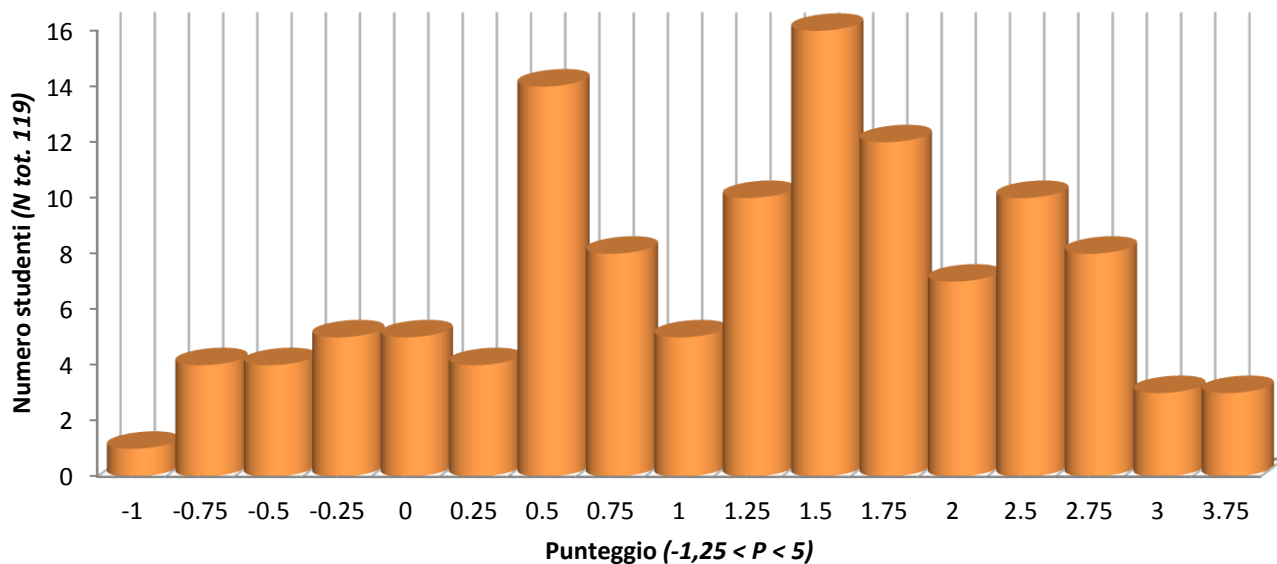

Prova di verifica delle conoscenze in ingresso CdS
SFA-CQ autovalutazione 2015/2016 - Prova del 28
ottobre 2015

Fisica

Numero di studenti interessati: **119**

Esito del test:	Studenti	Media voto
punteggio ≤ 2.5 (sconsigliato)	95 (79.8%)	0.9
5 \leq punteggio < 2.5 (consigliato)	24 (20.2%)	2.8