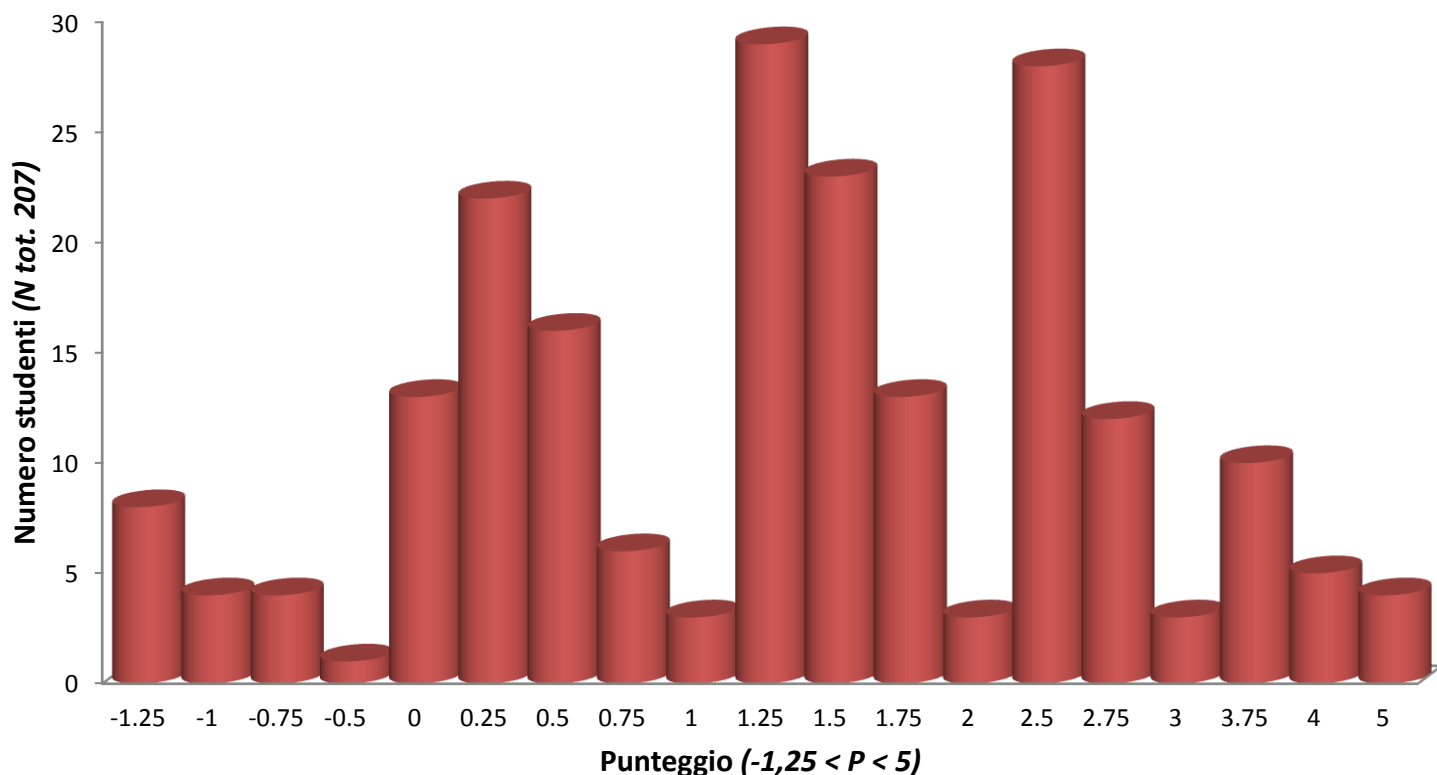

Prova di verifica delle conoscenze in ingresso
CdS SFA-CQ *autovalutazione 2015/2016* -
Prova del 9 Settembre 2015

Biologia

Numero di studenti interessati: **207**

Esito del test:	Studenti	Media voto
punteggio ≤ 2.5 (sconsigliato)	145 (70%)	0.71
5 \leq punteggio < 2.5 (consigliato)	62 (30%)	3.06