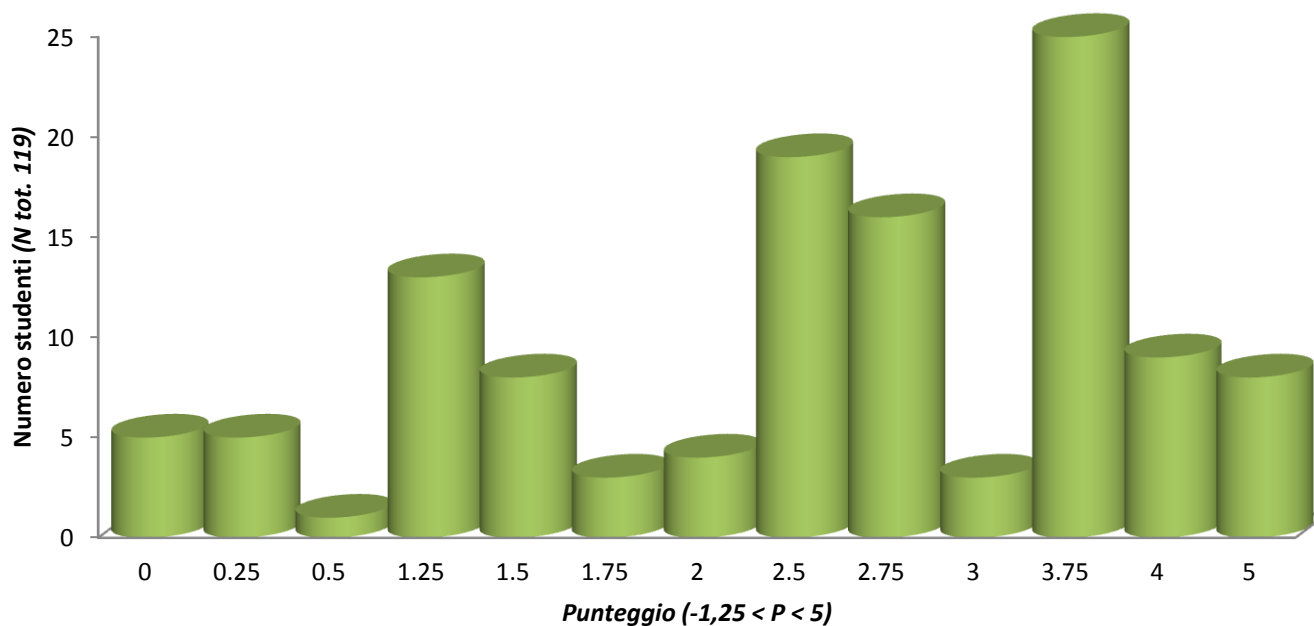

Prova di verifica delle conoscenze in ingresso CdS SFA-CQ
autovalutazione 2015/2016 - Prova del 28 ottobre 2015

Logica

Numero di studenti interessati: **119**

Esito del test:	Studenti	Media voto
punteggio ≤ 2.5 (sconsigliato)	39 (32.8%)	1.11
5 \leq punteggio < 2.5 (consigliato)	80 (67.2%)	3.38